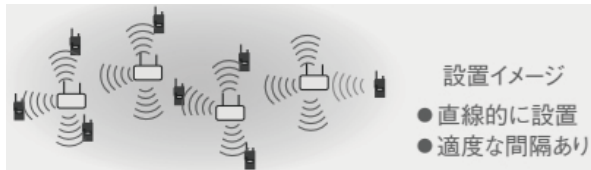

※Bluetooth® のワードマークおよびロゴは、Bluetooth SIG, Inc. が所有する登録商標であり、弊社はこれらのマークをライセンスに基づいて使用しています。Rマークは省略することがあります。

DJ-P422B-Tの無線連結中継のイメージ

設置イメージ
●直線的に設置
●適度な間隔あり

左：DJ-P116R
・超小型で設置が容易
右：DJ-P113R
・中継器モードでも
マイクから自分の声を
送信可能